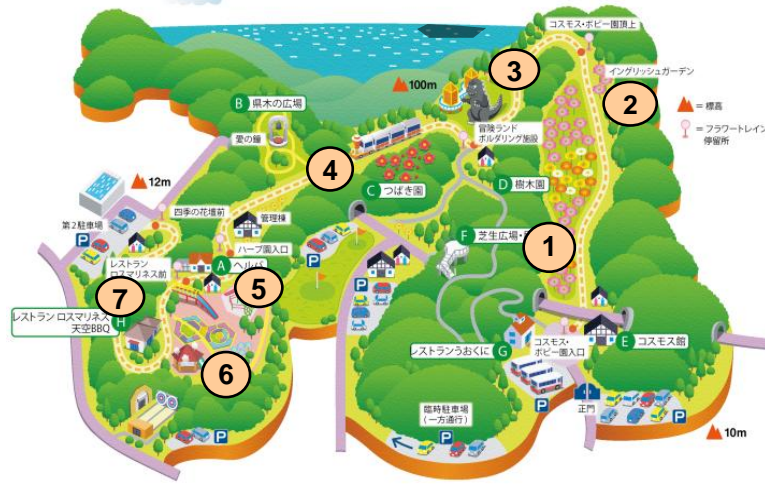

4 園路

エンドレスサマー

ヤマアジサイ

ハコネウツギ

アガパンサス

5 ハーブ園

ユリオプスデージー ユンブリッジ スカーレット・ベルガモット ジャカランダ

6 グリーンハウス

コエビソウ

ミッキーマウスの木

セントッドゼラニウム

ヤトロファ

ブーゲンビレア

ウチワサボテン

7 四季の花壇・第二駐車場

ワトソニア